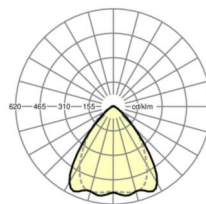

параметры

номер заказа	19532007020
код EAN	4020863444113
номер таможенного тарифа	94051190
Знак прохождения контроля	IP 64, класс защиты I, F, D, HACCP DIN10500/Food/IFS-пригодность для применения/BRC, Indoor, CE
Степень ударопрочности IK	IK03 (5°C bis 35°C)
Температура окружения	та 5°C в 35°C
Гарантийный срок	5 лет
Государственные программы поддержки	BEG - государственные субсидии для энергосберегающих зданий (действительна только для Германии)

электротехника

Балласт	Электронный драйвер, дежурное освещение 3ч. (1 штука)
Мощность системы	34W
сетевое напряжение	230V/50Hz
класс энергосбережения/Источник света	C

DEEP-LINK

<https://www.regiolum.de/ru/article/19532007020>

Ссылка	LED 6000lm 840
ηLB	100 %
Φ ↓/↑	98 % / 2 %
UGR по п./вдоль	19.6 / 20.2